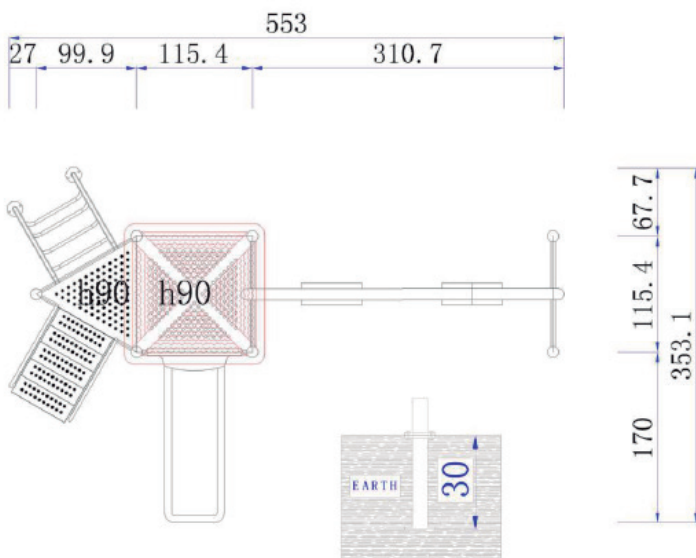

#### Dimensiones

Largo: 550 cm

Ancho: 370 cm

Alto: 340 cm

#### Área de seguridad

Largo: 750 cm

Ancho: 570 cm

Juego modular de alto tráfico para plazas, colegios y lugares afines.

## Componentes plásticos

- Postes verticales de acero galvanizado en caliente de 11,4 cm de diámetro y 2 mm de grosor.
- Escaleras verticales, trepador aéreo, agarraderas y escalera acceso tienen un diámetro 2,8 cm y 2 mm de espesor.
- Abrazaderas están hechas de aluminio.
- Pintura de terminación Polvo Poliéster Electro- Estática, con protección anti UV y libre de plomo.
- Soldaduras reforzadas con zinc para extra protección contra corrosión.

## Lista de Componentes

- 1 Plataforma Metal 115x115x12 cm - Color Metal
- 1 Plataforma Triangular 95x110x8 cm - Color Metal
- 1 Escalera 5 Peldaños 129x68x117 cm - Color Metal
- 1 Manillas Acceso Escalera - Color Verde
- 1 Escalera Curvo 90 cm - Color Verde
- 1 Baranda Acceso Escalera 5 Peldaños 102x102x172 cm - Color Verde
- 1 Trapecio Columpio - Color Verde
- 1 Barra Columpio con 2 columpios - Color Verde
- 1 Reja Metal Lateral 100x104x2,3 cm - Color Verde
- 1 Panel Figura - Color Beige
- 1 Cubre Tobogán Single - Color Beige
- 1 Resbalin Single 90 cm - Color Beige
- 1 Techo Curvo 145\*145\*65 - Color Amarillo
- 1 Postes 220 cm - Color Rojo
- 4 Postes 274 cm - Color Rojo
- 1 Caja de Pernos y abrazaderas