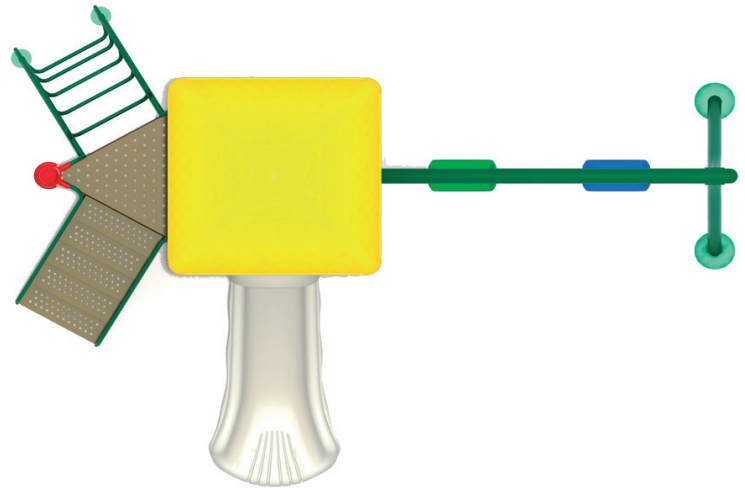

#### Dimensiones

Largo: 550 cm

Ancho: 370 cm

Alto: 340 cm

## Componentes plásticos

- Postes verticales de acero galvanizado en caliente de 11,4 cm de diámetro y 2 mm de grosor.
- Escaleras verticales, trepador aéreo, agarraderas y escalera acceso tienen un diámetro 2,8 cm y 2 mm de espesor.
- Abrazaderas están hechas de aluminio.
- Pintura de terminación Polvo Poliéster Electro- Estática, con protección anti UV y libre de plomo.
- Soldaduras reforzadas con zinc para extra protección contra corrosión.

## Componentes Metálicos

- Piezas de plástico roto moldeado de baja densidad LLDPE.
- Tanto los toboganes, trepador y accesorios están fabricados en polietileno de baja densidad resistentes a rayos UV evitando su decoloración.
- Plásticos de alta calidad resistentes al alto tráfico y actos vandálicos.
- Los grafitis no se adhieren y pueden limpiarse fácilmente.
- Componentes inflamables solo mediante contacto directo con la fuente emisora de calor.
- El polietileno no produce efecto relámpago; es decir no permite la propagación rápida de una llama por su superficie.
- Componentes aptos para su reciclaje, fabricado sin agentes tóxicos e inofensivos.

## Lista de Componentes

- 1 Plataforma Metal 115x115x12 cm - Color Metal
- 1 Plataforma Triangular 95x110x8 cm - Color Metal
- 1 Escalera 5 Peldaños 129x68x117 cm - Color Metal
- 1 Manillas Acceso Escalera - Color Verde
- 1 Escalera Curvo 90 cm - Color Verde
- 1 Baranda Acceso Escalera 5 Peldaños 102x102x172 cm - Color Verde
- 1 Trapecio Columpio - Color Verde
- 1 Barra Columpio con 2 columpios - Color Verde
- 1 Reja Metal Lateral 100x104x2,3 cm - Color Verde
- 1 Panel Figura - Color Beige
- 1 Cubre Tobogán Single - Color Beige
- 1 Resbalin Single 90 cm - Color Beige
- 1 Techo Curvo 145\*145\*65 - Color Amarillo
- 1 Postes 220 cm - Color Rojo
- 4 Postes 274 cm - Color Rojo
- 1 Caja de Pernos y abrazaderas