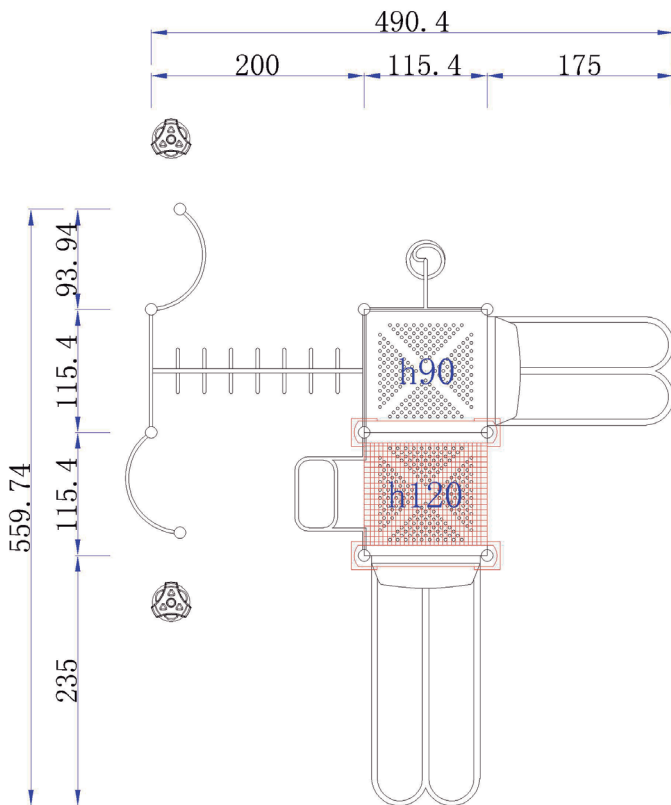

Dimensiones	
Largo:	490 cm
Ancho:	515 cm
Alto:	400 cm
Área de seguridad	
Largo:	690 cm
Ancho:	715 cm

Juego modular de alto tráfico para plazas, colegios y lugares afines.

Componentes plásticos

- Postes verticales de acero galvanizado en caliente de 11,4 cm de diámetro y 2 mm de grosor.
- Escaleras verticales, trepador aéreo, agarraderas y escalera acceso tienen un diámetro 2,8 cm y 2 mm de espesor.
- Abrazaderas están hechas de aluminio.
- Pintura de terminación Polvo Poliéster Electro- Estática, con protección anti UV y libre de plomo.
- Soldaduras reforzadas con zinc para extra protección contra corrosión.

Lista de Componentes

- 2 Plataforma Metal 115x115x12 cm - Color Metal
- 1 Escalera 1 Peldaño 30 cm - Color Metal
- 2 Manillas Acceso Escalera - Color Beige
- 1 Escalera de acceso cuadrado 90 cm - Color Beige
- 1 Escalera acceso vertical 100x120 cm - Color Beige
- 2 Estructura escalera - Color Azul
- 1 Agarres Trepador Aereo - Color Beige
- 1 Barra Trepador Aereo - Color Beige
- 1 Parte Superior Escalera Lateral Acceso - Color Beige
- 1 Escalera de Acceso Lateral - Color Beige
- 1 Panel Gato - Color Naranja y Beige
- 2 Cubre Tobogan Doble - Color Naranja
- 2 Boton de Equilibrio 40x40 cm - Color Naranja
- 1 Resbalin Doble 90 cm - Color Naranja
- 1 Resbalin Doble 120 cm - Color Naranja
- 1 Techo Arco - Color Naranja y Azul
- 4 Postes 220 cm - Color Azul
- 4 Poste 310 cm - Color Azul
- 1 Caja de Pernos y abrazaderas