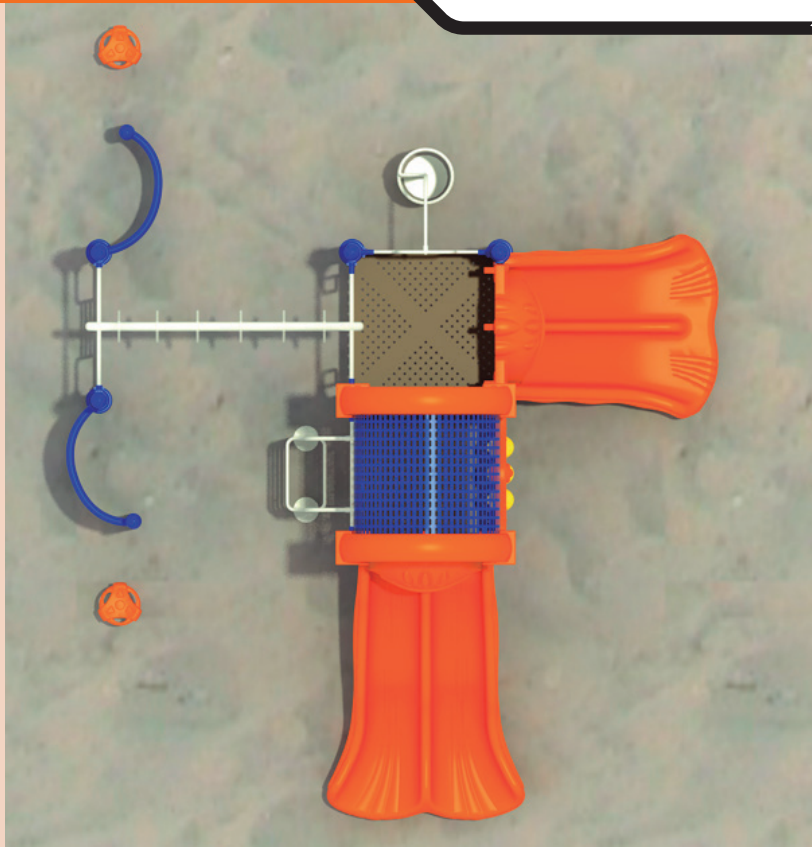

Lista de Componentes

- 2 Plataforma Metal 115x115x12 cm - Color Metal
- 1 Escalera 1 Peldaño 30 cm - Color Metal
- 2 Manillas Acceso Escalera - Color Beige
- 1 Escalera de acceso cuadrado 90 cm - Color Beige
- 1 Escalera acceso vertical 100x120 cm - Color Beige
- 2 Estructura escalera - Color Azul
- 1 Agarres Trepador Aereo - Color Beige
- 1 Barra Trepador Aereo - Color Beige
- 1 Parte Superior Escalera Lateral Acceso - Color Beige
- 1 Escalera de Acceso Lateral - Color Beige
- 1 Panel Gato - Color Naranja y Beige
- 2 Cubre Tobogan Doble - Color Naranja
- 2 Boton de Equilibrio 40x40 cm - Color Naranja
- 1 Resbalin Doble 90 cm - Color Naranja
- 1 Resbalin Doble 120 cm - Color Naranja
- 1 Techo Arco - Color Naranja y Azul
- 4 Postes 220 cm - Color Azul
- 4 Poste 310 cm - Color Azul
- 1 Caja de Pernos y abrazaderas