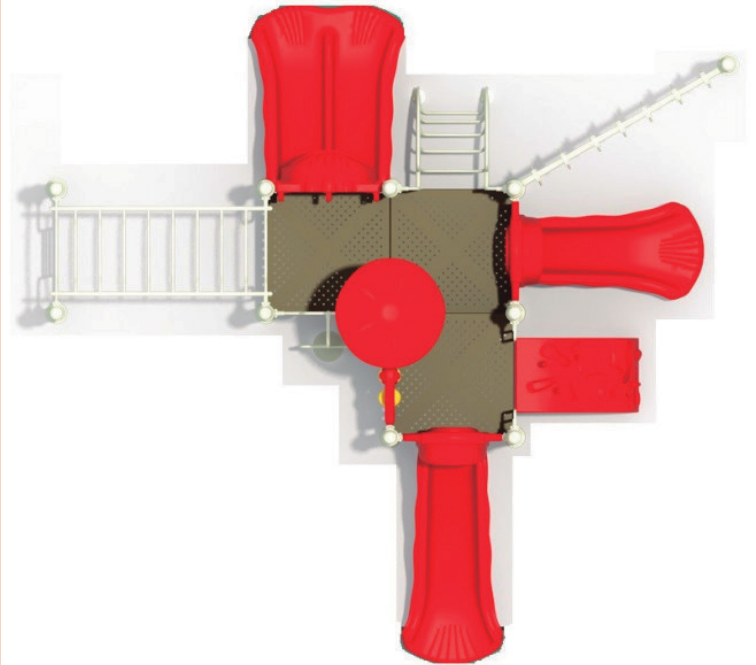

Dimensiones	
Largo:	665 cm
Ancho:	575 cm
Alto:	330 cm
Área de seguridad	
Largo:	765 cm
Ancho:	675 cm

Juego modular de alto tráfico para plazas, colegios y lugares afines.

Componentes plásticos

- Piezas de plástico roto moldeado de baja densidad LLDPE.
- Tanto los toboganes, trepador y accesorios están fabricados en polietileno de baja densidad resistentes a rayos UV evitando su decoloración.
- Plásticos de alta calidad resistentes al alto tráfico y actos vandálicos.
- Los graficos no se adhieren y pueden limpiarse fácilmente.
- Componentes inflamables solo mediante contacto directo con la fuente emisora de calor.
- El polietileno no produce efecto relámpago; es decir no permite la propagación rápida de una llama por su superficie.
- Componentes aptos para su reciclaje, fabricado sin agentes tóxicos e inofensivos.

Lista de Componentes

- 3 Plataformas - Color Metal
- 1 Manilla de acceso escalador de 114x101 cm – Color Beige
- 1 Barra de trepador curva de 200 x 100 cm– Color Beige
- 1 Set de aros barra trepador curva – Color Beige
- 1 Escalera de acceso curva para altura de 90 cm – Color Beige
- 3 Pares de Manillas de acceso escalera – Color Beige
- 1 Escalera lateral de trepador para altura de 90 cm– Color Beige
- 1 Peldaño de plataforma de 30 cm – color Metal
- 1 Set de barras colgante lateral 200 x100 cm – Color Beige
- 1 Escalera trepador 100 x 120 cm– Color Beige
- 2 Cubre Resbalin simple – Color Rojo
- 1 Panel Gato – Color Rojo/Amarillo
- 1 Cubre Resbalin doble con tubo sujeción – Color rojo
- 1 Resbalin simple ondulado para altura de 120 cm – Color Rojo
- 1 Resbalin simple para altura de 90 cm – Color Rojo
- 1 Escalador de acceso para altura 120 cm – Color Rojo
- 1 Adorno pétalo superior 100 x 42 cm – Color Rojo
- 1 Resbalin doble para altura de 90 cm – Color Rojo
- 4 Postes de 220 cm de alto – Color Beige
- 6 Postes de 247 cm de alto – Color Beige
- 1 Postes de 310 cm de alto – Color Beige
- 1 Caja de pernos y abrazaderas