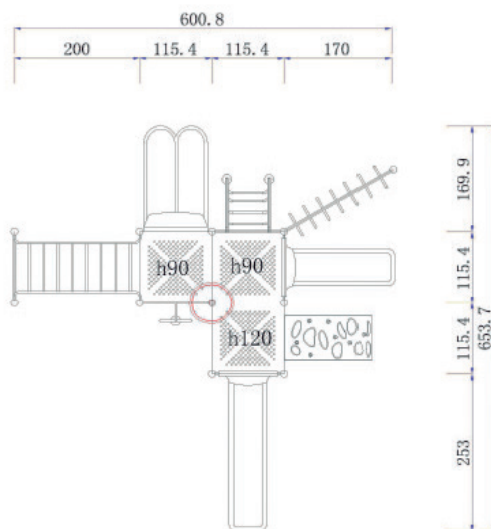

Lista de Componentes

- 3 Plataformas - Color Metal
- 1 Manilla de acceso escalador de 114x101 cm – Color Beige
- 1 Barra de trepador curva de 200 x 100 cm– Color Beige
- 1 Set de aros barra trepador curva – Color Beige
- 1 Escalera de acceso curva para altura de 90 cm – Color Beige
- 3 Pares de Manillas de acceso escalera – Color Beige
- 1 Escalera lateral de trepador para altura de 90 cm– Color Beige
- 1 Peldaño de plataforma de 30 cm – color Metal
- 1 Set de barras colgante lateral 200 x100 cm – Color Beige
- 1 Escalera trepador 100 x 120 cm– Color Beige
- 2 Cubre Resbalin simple – Color Rojo
- 1 Panel Gato – Color Rojo/Amarillo
- 1 Cubre Resbalin doble con tubo sujeción – Color rojo
- 1 Resbalin simple ondulado para altura de 120 cm – Color Rojo
- 1 Resbalin simple para altura de 90 cm – Color Rojo
- 1 Escalador de acceso para altura 120 cm – Color Rojo
- 1 Adorno pétalo superior 100 x 42 cm – Color Rojo
- 1 Resbalin doble para altura de 90 cm – Color Rojo
- 4 Postes de 220 cm de alto – Color Beige
- 6 Postes de 247 cm de alto – Color Beige
- 1 Postes de 310 cm de alto – Color Beige
- 1 Caja de pernos y abrazaderas