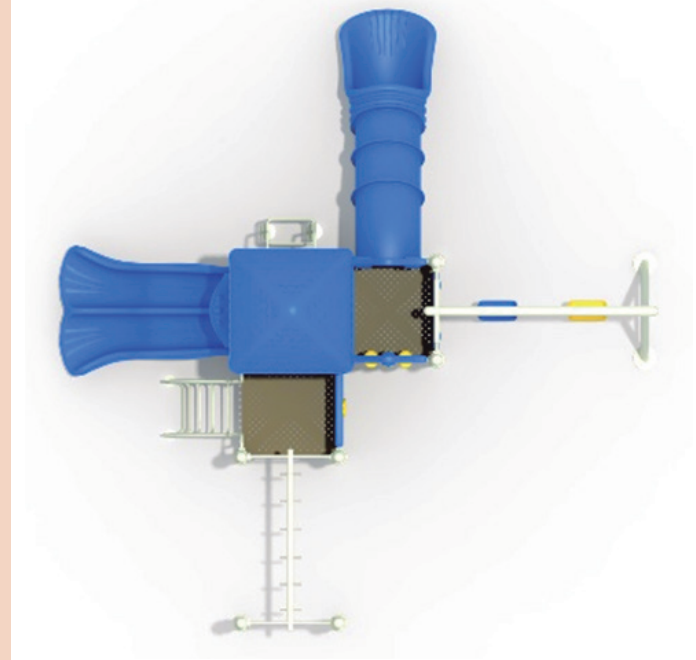

Lista de Componentes

- 3 Plataformas - Color Café
- 1 Set de aros barra trepadora - Color Beige
- 1 Barra trepadora - Color Beige
- 1 Escalera de acceso curva de 90 cm - Color Beige
- 2 Pares de manillas de acceso escalera - Color Beige
- 1 Lateral columpio trapecio A - Color Beige
- 1 Barra superior columpios con 2 asientos - Color Beige
- 1 Escalera de acceso cuadrado - Color Beige
- 1 Sección superior de escalera de acceso cuadrado - Color Beige
- 1 Escalera de 1 Peldaño 30 cm - Color Café
- 1 Escalera de acceso lateral - Color Beige
- 1 Panel acceso tubo - Color Azul
- 1 Resbalín tubo - Color Azul
- 1 Panel lateral plástico - Color Azul
- 1 Panel lateral plástico mariposa - Color Azul
- 1 Panel lateral gato - Color Amarillo y Azul
- 1 Cubre resbalín doble - Color Azul
- 1 Soporte para resbalín - Color Amarillo
- 1 Resbalín doble de 120 cm de altura - Color Azul
- 1 Techo teja - Color Azul
- 4 Postes de 220 cm de alto - Color Beige
- 2 Postes de 247 cm de alto - Color Beige
- 4 Postes de 310 cm de alto - Color Beige
- 1 Caja de pernos y abrazaderas