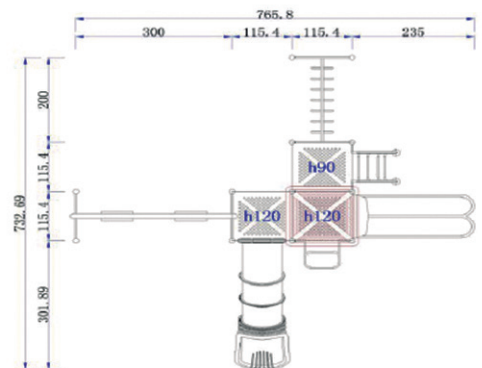

| Dimensiones | |
|-------------------|--------|
| Largo: | 780 cm |
| Ancho: | 731 cm |
| Alto: | 390 cm |
| Área de seguridad | |
| Largo: | 980 cm |
| Ancho: | 931 cm |

Juego modular de alto tráfico para plazas, colegios y lugares afines.

Componentes plásticos

- Piezas de plástico roto moldeado de baja densidad LLDPE.
- Tanto los toboganes, trepador y accesorios están fabricados en polietileno de baja densidad resistentes a rayos UV evitando su decoloración.
- Plásticos de alta calidad resistentes al alto tráfico y actos vandálicos.
- Los grafitis no se adhieren y pueden limpiarse fácilmente.
- Componentes inflamables solo mediante contacto directo con la fuente emisora de calor.
- El polietileno no produce efecto relámpago; es decir no permite la propagación rápida de una llama por su superficie.
- Componentes aptos para su reciclaje, fabricado sin agentes tóxicos e inofensivos.

Componentes Metálicos

- Postes verticales de acero galvanizado en caliente de 11,4 cm de diámetro y 2 mm de grosor.
- Escaleras verticales, trepador aéreo, agarraderas y escalera acceso tienen un diámetro 2,8 cm y 2 mm de espesor.
- Abrazaderas están hecho de aluminio.
- Pintura de terminación Polvo Poliéster Electro- Estática, con protección anti UV y libre de plomo.
- Soldaduras reforzados con zinc para extra protección contra corrosión.