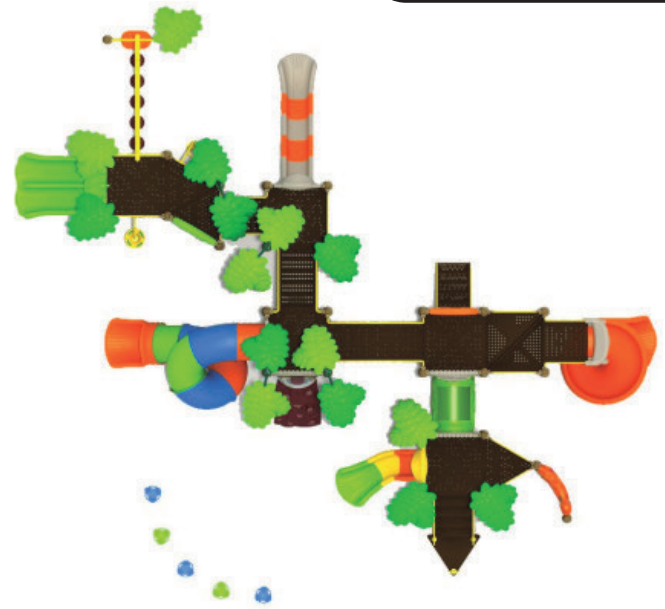

- Plataforma café - 8 piezas
- Plataforma Triangular café - 3 piezas
- Escalera de un peldaño café - 1 piezas
- Caminata de botones - 5 piezas
- Viga de caminata de botones - 1 piezas
- Silla naranja - 1 piezas
- Manilla D amarilla - 2 piezas
- Manilla amarilla - 1 piezas
- Acceso lateral Botones amarillo - 1 piezas
- Manilla amarillo - 1 piezas
- Acceso lateral metalico amarillo - 1 pieza
- Baranda 4 peldaños amarillo - 1 pieza
- Escalera 4 peldaños café - 1 pieza
- Baranda 6 peldaños amarillo - 1 pieza
- Escalera 6 peldaños café - 1 pieza
- Panel Lateral amarillo - 4 piezas
- Panel lateral largo amarillo - 2 piezas
- Baranda puente amarillo - 1 pieza
- Puente café - 1 pieza
- Barandas 5 peldaños amarillo - 1 pieza
- Escaleras 5 peldaños café - 1 pieza
- Plataforma tobogan espiral café - 1 pieza
- Baranda tobogan espiral amarillo - 1 pieza
- Plataforma Triangular (escalera) café - 1 pieza
- Baranda Escalera triangular amarillo - 1 pieza
- Escalera Triangular amarillo - 1 pieza
- Plataforma Triangular (escalera) café - 1 pieza
- Panel Lateral corto amarillo - 1 pieza
- Boton azul - 3 piezas
- Boton verde - 2 piezas
- Poste Muro de Ecsalada - 1 pieza
- Poste Muro de Ecsalada - 1 pieza
- Acceso resbalín doble verde - 1 pieza
- Panel Queso verde - 1 pieza
- Acceso Resbalín Simple beige - 1 pieza
- Resbalín Modular - 1 pieza
- Poste de Resbalín modular amarillo - 1 pieza
- Panel Burbuja beige - 2 piezas
- Panel Queso beige - 2 piezas
- 2.4m tobogan de 8 secciones - 1 pieza
- Poste 2.4m tobogan de 8 secciones - 1 pieza
- Panel Queso naranja - 1 pieza
- Panel beige - 1 pieza
- Panel Acceso Tunnel beige - 2 piezas
- Tunnel verde - 1 pieza
- Acceso Resbalín Simple amarillo - 1 pieza
- Resbalín Curvo Modular - 1 pieza
- Sujetadores para las hojas del techo verde - 7 piezas
- Sujetadores para las hojas del techo verde - 4 piezas
- Resbalín Doble verde - 1 pieza
- Escalada Lateral café - 1 pieza
- Resbalín Esperial naranja - 1 pieza
- Acceso Resbalín Espiral beige - 1 pieza
- Muro de Ecsalada naranja - 1 pieza
- 2 hojas para el techo verde - 8 piezas
- 3 hojas para el techo verde - 7 piezas
- 114 poste - 6 piezas
- 114 poste - 9 piezas
- 114 poste - 4 piezas
- 114 poste - 6 piezas
- 114 poste - 2 piezas
- 114 poste - 1 piezas