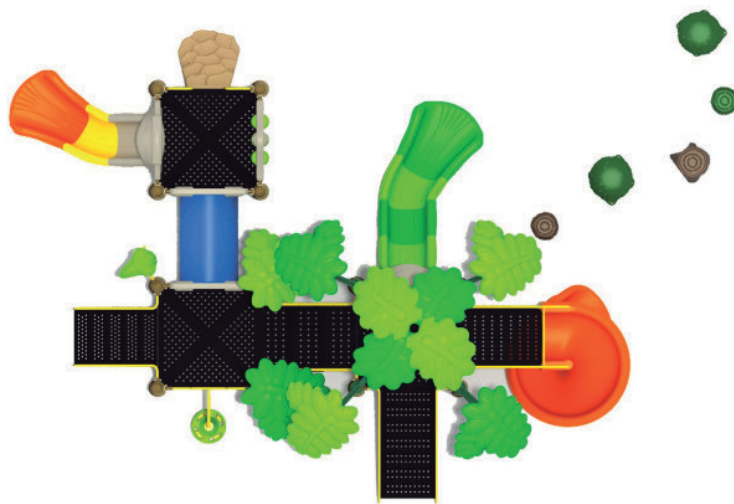

Compuesto de una estructura principal de acero galvanizado de 114 mm de diámetro y 2 mm de espesor.

La tubería secundaria tiene un diámetro 28 mm y 2 mm de espesor.

Tanto los toboganes y figuras están fabricados en polipropileno de baja densidad resistentes a rayos UV y al alto tráfico.

## Lista de Componentes

- Plataforma
- Manilla D
- Barandas 5 peldaños
- Escaleras 5 peldaños
- Manilla
- Acceso lateral Botones
- Escalera 2 peldaños
- Baranda escalera 2 peldaños
- Escalera 7 peldaños
- Baranda escalera 7 peldaños
- Plataforma rebalín espiral
- Escalera de un peldaño
- Baranda resbalín espiral
- Tronco
- Tronco
- Tronco
- Panel Gato
- Acceso resbalín simple
- Resbalín curvo simple
- Acceso Tunel
- Tunel
- Tobogan Curvo Simple
- Sujetadores para las hojas del techo
- Soporte para hojas del techo
- Escalera rocas
- Resbalín espiral
- 4 hojas para el techo
- 2 hojas para el techo
- 3 hojas para el techo
- Loro
- Boton de conejo
- 114 poste
- 114 post
- 114 post