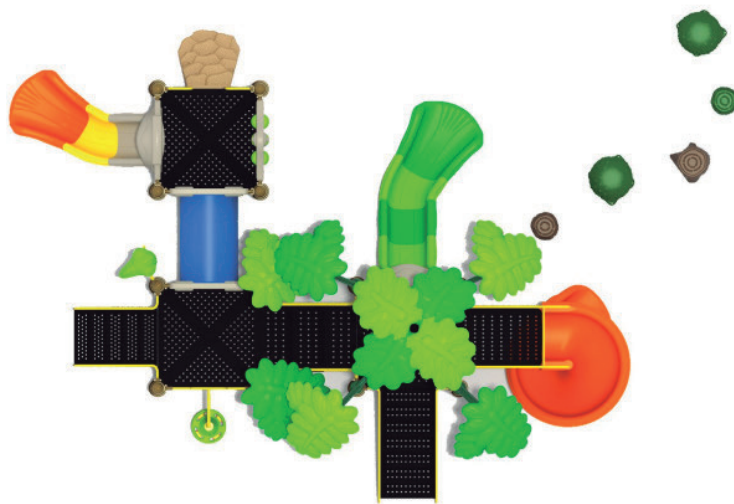

Compuesto de una estructura principal de acero galvanizado de 114 mm de diámetro y 2 mm de espesor.

La tubería secundaria tiene un diámetro 28 mm y 2 mm de espesor.

Tanto los toboganes y figuras están fabricados en polipropileno de baja densidad resistentes a rayos UV y al alto tráfico.

**DIVERSION AL
AIRE LIBRE**

**JUEGO
MODULAR**

RESBALIN

COMPARTIR

**PROTECCION
UV**

ANTIVANDALICO

Lista de Componentes

- Plataforma
- Manilla D
- Barandas 5 peldaños
- Escaleras 5 peldaños
- Manilla
- Acceso lateral Botones
- Escalera 2 peldaños
- Baranda escalera 2 peldaños
- Escalera 7 peldaños
- Baranda escalera 7 peldaños
- Plataforma rebalín espiral
- Escalera de un peldaño
- Baranda resbalín espiral
- Tronco
- Tronco
- Tronco
- Panel Gato
- Acceso resbalín simple
- Resbalín curvo simple
- Acceso Tunel
- Tunel
- Tobogan Curvo Simple
- Sujetadores para las hojas del techo
- Soporte para hojas del techo
- Escalera rocas
- Resbalín espiral
- 4 hojas para el techo
- 2 hojas para el techo
- 3 hojas para el techo
- Loro
- Boton de conejo
- 114 poste
- 114 post
- 114 post