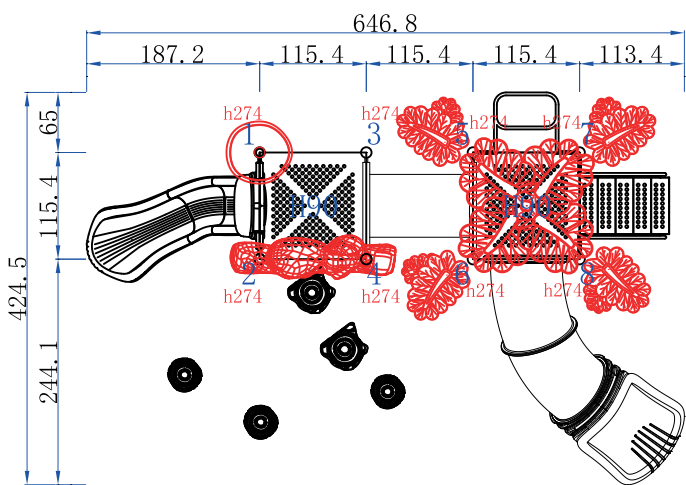

Dimensiones	
Largo:	625 cm
Ancho:	435 cm
Alto:	400 cm
Área de seguridad	
Largo:	825 cm
Ancho:	635 cm

Capacidad

8 niños

Edad

+2 años

Juego modular de alto tráfico para plazas, colegios y lugares afines.

Descripción

Compuesto de una estructura principal de acero galvanizado de 114 mm de diámetro y 2 mm de espesor.

La tubería secundaria tiene un diámetro 28 mm y 2 mm de espesor.

Tanto los toboganes y figuras están fabricados en polipropileno de baja densidad resistentes a rayos UV y al alto tráfico.

**DIVERSION AL
AIRE LIBRE**

**JUEGO
MODULAR**

RESBALIN

COMPARTIR

**PROTECCION
UV**

ANTIVANDALICO

Lista de Componentes

- Plataforma
- Escalera Lateral
- Troncos
- Troncos
- Troncos
- Escalera de 5 peldaños
- Acceso Lateral
- Acceso Resbalín Simple Curvo
- Resbalín Simple Curvo
- Panel Mono
- Panel Acceso Tunel
- 68 tunel
- Panel Acceso Tobogan
- Tobogan
- Soporte pareda Techo
- Techo de Hojas
- Techo de Hojas
- Techo de Lotus
- Techo Koala
- 114 poste
- 114poste