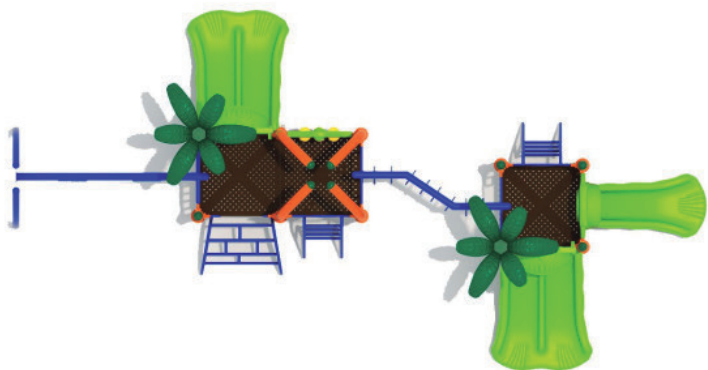

Compuesto de una estructura principal de acero galvanizado de 114 mm de diámetro y 2 mm de espesor.

La tubería secundaria tiene un diámetro 28 mm y 2 mm de espesor.

Tanto los toboganes y figuras están fabricados en polipropileno de baja densidad resistentes a rayos UV y al alto tráfico.

## Lista de Componentes

- Escalera Lateral azul - 2 piezas
- Plataforma café - 2 piezas
- Base de Columpios naranja - 1 piezas
- Viga de Columpios naranja - 1 piezas
- Panel Lateral Metalico azul - 1 piezas
- Manillas azul - 2 piezas
- Barras de Mono azul - 1 piezas
- Acceso Resbalín Doble verde - 1 piezas
- Acceso Resbalín Simple verde - 2 piezas
- Resbalín Doble verde - 1 piezas
- Resbalín Simple Curvo verde - 1 piezas
- Resbalín Simple verde - 1 piezas
- Techo Palmera verde - 2 piezas
- 114 poste naranja - 2 piezas
- 114 poste naranja - 2 piezas
- 114 post4 naranja - 4 piezas