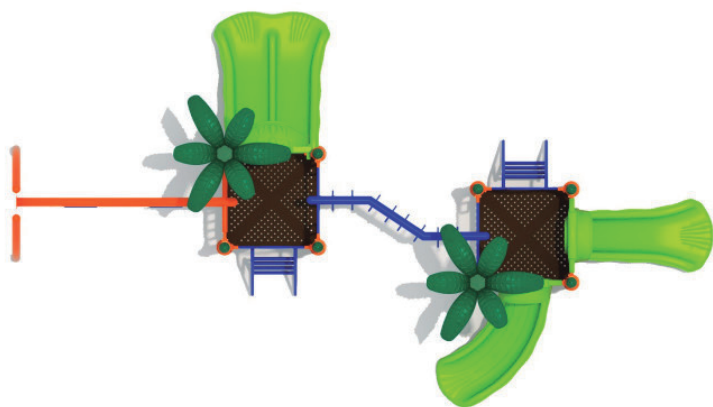

Compuesto de una estructura principal de acero galvanizado de 114 mm de diámetro y 2 mm de espesor.

La tubería secundaria tiene un diámetro 28 mm y 2 mm de espesor.

Tanto los toboganes y figuras están fabricados en polipropileno de baja densidad resistentes a rayos UV y al alto tráfico.

**DIVERSION AL
AIRE LIBRE**

**JUEGO
MODULAR**

RESBALIN

COMPARTIR

**PROTECCION
UV**

ANTIVANDALICO

Lista de Componentes

- Escalera Curva azul - 1 piezas
- Escaera Lateral azul - 2 piezas
- Poste Curvo naranja - 4 piezas
- Base de Columpios azul - 1 piezas
- Viga de Columpios azul - 1 piezas
- Plataforma café - 3 piezas
- Panel Lateral Metalico azul - 1 piezas
- Manillas azul - 3 piezas
- Barras de Mono azul - 1 piezas
- Acceso Resbalín Doble verde - 2 piezas
- Panel Gato verde - 1 piezas
- Acceso Resbalín Simple verde - 1 piezas
- Resbalín Doble verde - 2 piezas
- Resbalín Simple Curvo verde - 1 piezas
- Techo Palmera verde - 2 piezas
- 114 poste naranja - 6 piezas
- 114 poste naranja - 2 piezas
- 114 poste naranja - 2 piezas