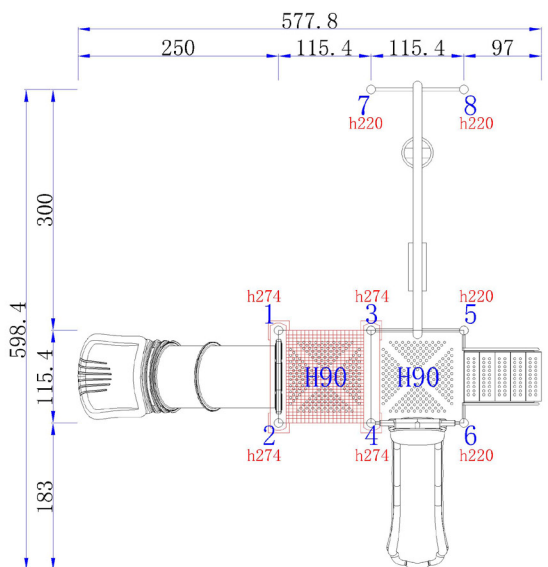

Lista de Componentes

- Plataforma café - 2 piezas
- Panel Lateral Metalico beige - 1 piezas
- Escalera 5 peldaños café - 1 piezas
- Manillas escalera 5 peldaños beige - 1 set
- Viga de Columpios azul - 1 piezas
- Techo Curvo azul - 1 piezas
- Tobogan - 1 set
- Panel Gato beige - 1 pieza
- Panel Hipo beige - 1 pieza
- Acceso Resbalín Simple verde - 1 pieza
- Resbalín Simple verde - 1 pieza
- 114 poste azul - 4 piezas
- 114 poste azul - 4 piezas