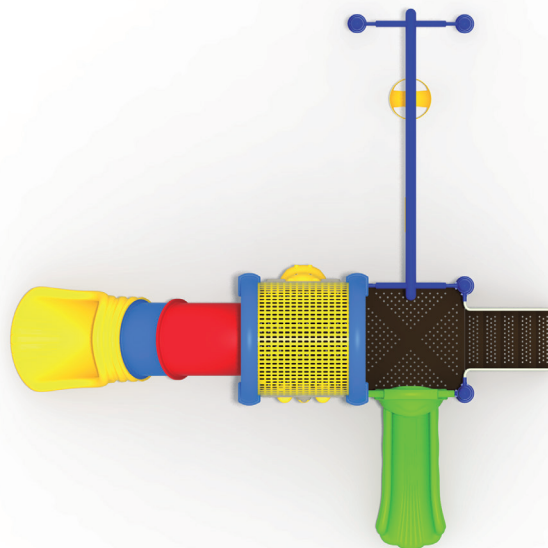

Incluye 1 resbalín doble, 1 resbalín curvo, 1 resbalín single, 1 set de columpios, 1 trepador aereo, 2 escaleras de acceso, 1 reja lateral, 2 cabezas de palmera.

Compuesto de una estructura principal de acero galvanizado de 114 mm de diámetro y 2 mm de espesor.

La tubería secundaria tiene un diámetro 28 mm y 2 mm de espesor.

Tanto los toboganes y figuras están fabricados en polipropileno de baja densidad resistentes a rayos UV y al alto tráfico.

El acabado de pintura tiene un tratamiento al horno sellado electrostáticamente logrando un producto final hecho para durar.

- Plataforma café - 2 piezas
- Panel Lateral Metalico beige - 1 piezas
- Escalera 5 peldaños café - 1 piezas
- Manillas escalera 5 peldaños beige - 1 set
- Viga de Columpios azul - 1 piezas
- Techo Curvo azul - 1 piezas
- Tobogan - 1 set
- Panel Gato beige - 1 pieza
- Panel Hipo beige - 1 pieza
- Acceso Resbalín Simple verde - 1 pieza
- Resbalín Simple verde - 1 pieza
- 114 poste azul - 4 piezas
- 114 poste azul - 4 piezas