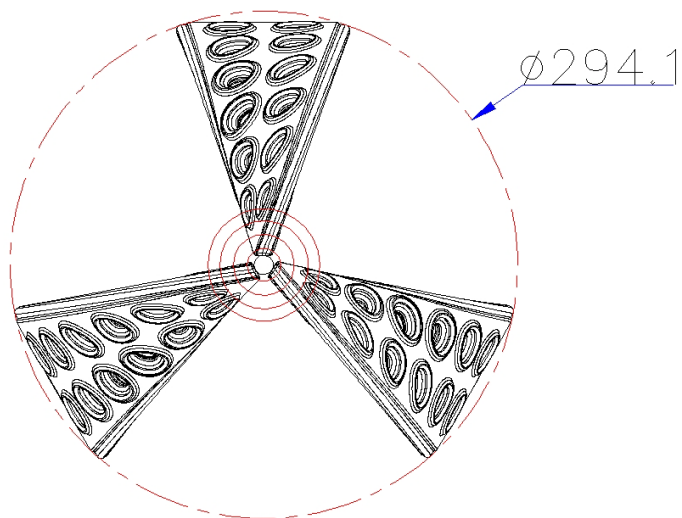

Dimensiones

Largo:	293 cm
Ancho:	293 cm
Alto:	310 cm
Área de seguridad	
Largo:	493 cm
Ancho:	493 cm

Edad

+5 años

Juego modular de alto tráfico para plazas, colegios y lugares afines.

Descripción

Escalador Girabuzon es un juego de escalada diseñado para el alto tráfico, perfecto para zonas como colegios, jardines, plazas y lugares a fines. Fabricado a base de componentes de alta calidad y cumpliendo con los certificados correspondientes a nivel Internacional.

Su diseño rodante entregara una experiencia única a todos quienes jueguen con este producto. Tiene una forma rotativa que entregara facilidad a la hora de escalar por este juego gracias a sus paredes curvas que permitirán a los más pequeños alcanzar la cima del árbol. Cuenta con una estructura fabricada a base de plástico de roto-moldeado y se mantiene fuerte gracia a su grueso poste de acero galvanizado.

COMPARTIR

ESCALADOR

PROTECCION
UV

ANTI-VANDALICO

Lista de Componentes

- Muro de escalada Rojo - 1 pieza
- Muro de escalada Amarillo - 1 pieza
- Muro de escalada Azul- 1 pieza
- Techo árbol verde - 1 pieza
- Poste 114 beige - 1 pieza