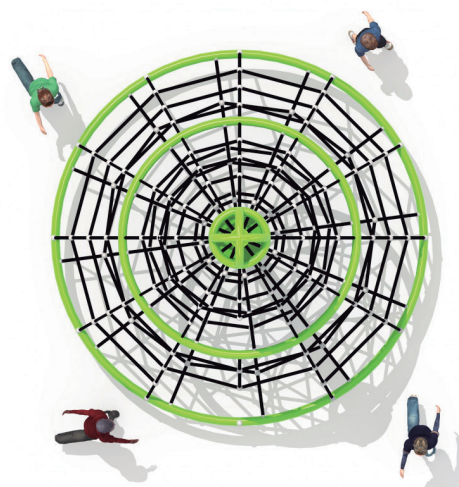

Certificaciones

Certificaciones bajo estándares de calidad internacional.,
ISO 9001; ISO 14000; GS-TÜV y EN-71.