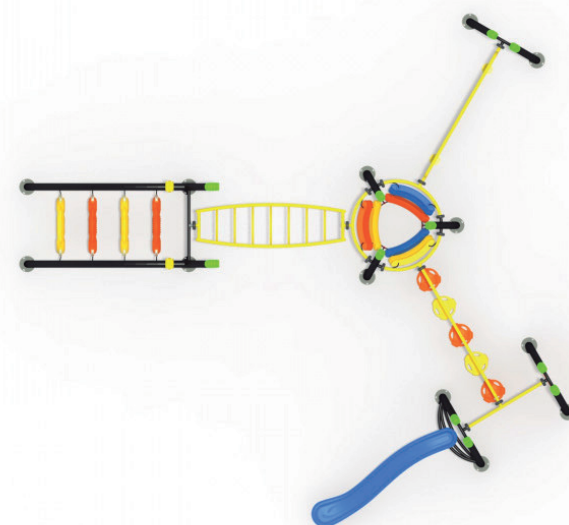

Dimensiones	
Largo:	800 cm
Ancho:	870 cm
Alto:	300 cm
Área de seguridad	
Largo:	1000 cm
Ancho:	500 cm

Capacidad

+10 niños

Edad

+5 años

Juego modular de alto tráfico para plazas, colegios y lugares afines.

Descripción

Juego Modular Deportivo conformado por 6 secciones diferentes las cuales complementan este increíble juego de plaza. Este juego está conformado por postes de acero galvanizado y sus partes plásticas son roto moldeadas (HDPE).

La primera sección está conformada por una entretenida red de gran resistencia y calidad de escalada, esta conecta luego con el centro del juego el cual es un puente circular colgante. Para la siguiente sección tenemos un entretenido conexión entre dos secciones conformada por 5 botones flotantes los cuales los más pequeños tendrán que cruzar para llegar a la sección del resbalín curvo. Por otro lado, contamos con una sección de entretenidas y dinámicas aros colgante que los niños tendrán que cruzar para llegar a la sección de unas barras en altura ¡Que tendrán que atravesar esta como monos!

VIDA SANA

COMPARTIR

ESCALADOR

JUEGO DE RED

Lista de Componentes

- Escalador Circular Multicolor - 1 set
- Eescalada, travesaño y resbalin Multicolor - 1 set
- Puente Colgante Circular Multicolor - 1 set
- Botones Flotantes Amarillo - 1 set
- Red de Escalada Amarillo - 1 set
- Pilar Negro - 1 set
- Barras de Mono Amarillo - 1 set
- Tapa Plastica Verde - 11 piezas