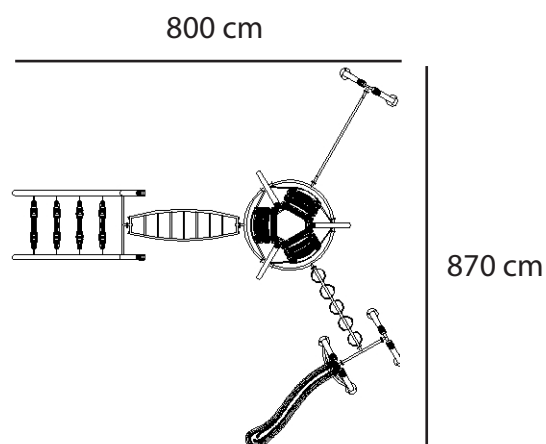

Dimensiones	
Largo:	800 cm
Ancho:	870 cm
Alto:	300 cm
Área de seguridad	
Largo:	1000 cm
Ancho:	500 cm

Capacidad

+10 niños

Edad

+5 años

Juego modular de alto tráfico para plazas, colegios y lugares afines.

Descripción

Juego Modular Deportivo conformado por 6 secciones diferentes las cuales complementan este increíble juego de plaza. Este juego está conformado por postes de acero galvanizado y sus partes plásticas son roto moldeadas (HDPE).

La primera sección está conformada por una entretenida red de gran resistencia y calidad de escalada, esta conecta luego con el centro del juego el cual es un puente circular colgante. Para la siguiente sección tenemos un entretenido conexión entre dos secciones conformada por 5 botones flotantes los cuales los más pequeños tendrán que cruzar para llegar a la sección del resbalín curvo. Por otro lado, contamos con una sección de entretenidas y dinámicas aros colgante que los niños tendrán que cruzar para llegar a la sección de unas barras en altura ¡Que tendrán que atravesar esta como monos!

VIDA SANA

COMPARTIR

ESCALADOR

JUEGO DE RED

Lista de Componentes

- Escalador Circular Multicolor - 1 set
- Eescalada, travesaño y resbalin Multicolor - 1 set
- Puente Colgante Circular Multicolor - 1 set
- Botones Flotantes Amarillo - 1 set
- Red de Escalada Amarillo - 1 set
- Pilar Negro - 1 set
- Barras de Mono Amarillo - 1 set
- Tapa Plastica Verde - 11 piezas