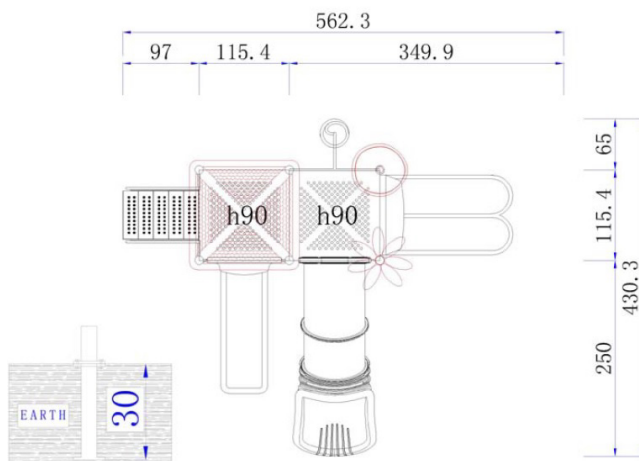

**Dimensiones**

Largo: 500 cm

Ancho: 435 cm

Alto: 350 cm

**Área de seguridad**

Largo: 700 cm

Ancho: 635 cm

**Juego modular de alto tráfico para plazas, colegios y lugares afines.**

## Componentes plásticos

- Postes verticales de acero galvanizado en caliente de 11,4 cm de diámetro y 2 mm de grosor.
- Escaleras verticales, trepador aéreo, agarraderas y escalera acceso tienen un diámetro 2,8 cm y 2 mm de espesor.
- Abrazaderas están hechas de aluminio.
- Pintura de terminación Polvo Poliéster Electro- Estática, con protección anti UV y libre de plomo.
- Soldaduras reforzadas con zinc para extra protección contra corrosión.

## Lista de Componentes

- 2 Plataformas - Color Metal
- 1 Escalera acceso 5 peldaños – Color Metal
- 1 Baranda escalera acceso 5 peldaños de 102x102x172 cm – Color Verde
- 1 Cubre resbalin simple – Color Rojo
- 1 Panel lateral plastico – Color Amarillo
- 1 Cubre resbalin doble – Color Amarillo
- 1 Resbalin simple para altura de 90 cm – Color Rojo
- 1 Resbalin doble para altura de 90 cm – Color Amarillo
- 1 Techo 145x145x65 cm
- 1 Palmera de plástico 120x92 cm – Color Verde
- 1 Petalo de plástico 100x42 cm – Color Amarillo
- 1 Resbalin tubo - Multicolor
- 1 Panel Acceso resbalin tubo – Color gris
- 1 Escalera Acceso Resorte 85x48x223 cm – Color Verde
- 1 Baranda Escalera Acceso Resorte 114x101 cm – Color Verde
- 6 Postes de 274 cm de alto – Color Beige
- 1 Caja de pernos y abrazaderas