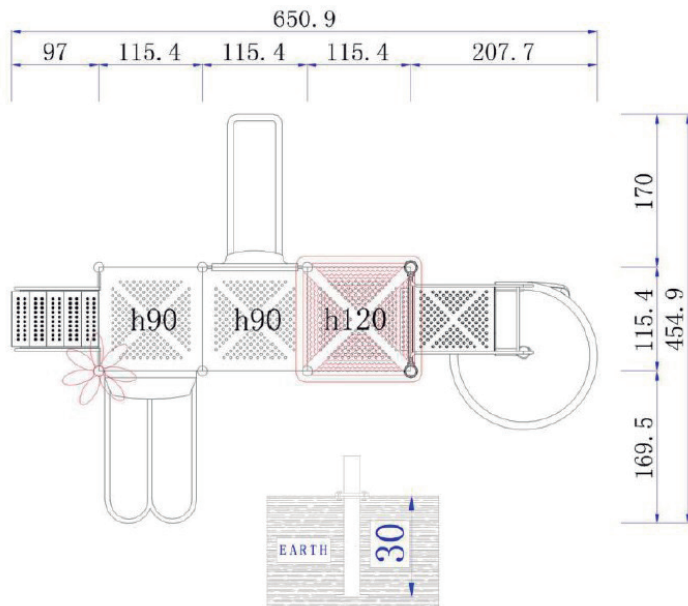

Dimensiones

Largo: 655 cm

Ancho: 455 cm

Alto: 390 cm

Área de seguridad

Largo: 855 cm

Ancho: 655 cm

Juego modular de alto tráfico para plazas, colegios y lugares afines.

Componentes Metálicos

- Postes verticales de acero galvanizado en caliente de 11,4 cm de diámetro y 2 mm de grosor.
- Escaleras verticales, trepador aéreo, agarraderas y escalera acceso tienen un diámetro 2,8 cm y 2 mm de espesor.
- Abrazaderas están hecho de aluminio.
- Pintura de terminación Polvo Poliéster Electro- Estática, con protección anti UV y libre de plomo.
- Soldaduras reforzados con zinc para extra protección contra corrosión.

Lista de Componentes

- 3 Plataforma Metal 115x115x12 cm - Color Metal
- 1 Plataforma Resbalin Espiral 100x74x12 cm - Color Metal
- 1 Escalera 5 Peldaños 129x68x117 cm - Color Metal
- 1 Escalera 1 Peldaño 30 cm - Color Metal
- 1 Escalera 1 Peldaño 38 cm con tubo - Color Metal
- 2 Baranda Acceso Resbalin Espiral - Color Amarillo
- 2 Baranda Acceso Escalera 5 Peldaños 102x102x172 cm - Color Amarillo
- 1 Reja Metal Lateral 100x104x2,3 cm - Color Amarillo
- 1 Panel Gato - Color Amarillo y Azul
- 1 Panel Figura - Color Verde
- 1 Panel Lateral Burbuja - Color Gris
- 1 Cubre Tobogán Single - Color Rojo
- 1 Cubre Tobogán Doble - Color Verde
- 1 Resbalin Single 90 cm de Altura - Color Rojo
- 1 Resbalin Doble 90 cm de Altura - Color Verde
- 1 Resbalin Espiral 158cm - Color Rojo
- 1 Techo Curvo 145*145*65 - Color Rojo
- 1 Palmera 120x92 cm - Color Verde
- 3 Postes 220 cm - Color Beige
- 1 Postes 274 cm - Color Beige
- 4 Postes 310 cm - Color Beige
- 1 Caja de Pernos y abrazaderas