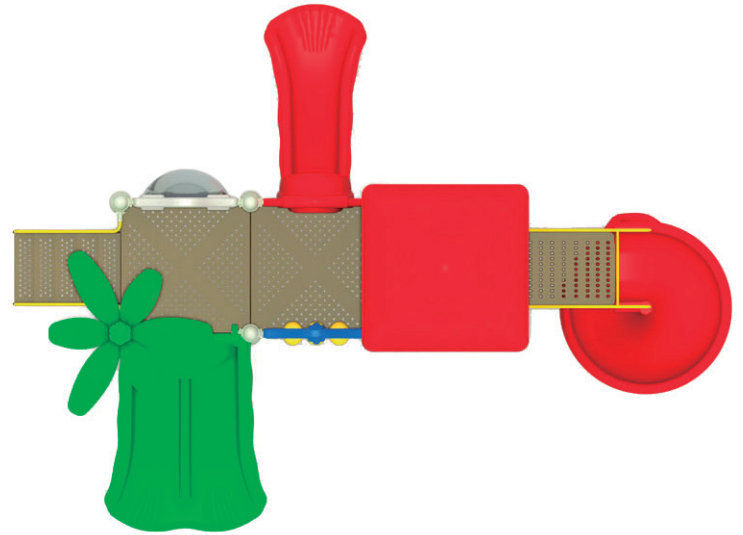

Lista de Componentes

- 3 Plataforma Metal 115x115x12 cm - Color Metal
- 1 Plataforma Resbalin Espiral 100x74x12 cm - Color Metal
- 1 Escalera 5 Peldaños 129x68x117 cm - Color Metal
- 1 Escalera 1 Peldaño 30 cm - Color Metal
- 1 Escalera 1 Peldaño 38 cm con tubo - Color Metal
- 2 Baranda Acceso Resbalin Espiral - Color Amarillo
- 2 Baranda Acceso Escalera 5 Peldaños 102x102x172 cm - Color Amarillo
- 1 Reja Metal Lateral 100x104x2,3 cm - Color Amarillo
- 1 Panel Gato - Color Amarillo y Azul
- 1 Panel Figura - Color Verde
- 1 Panel Lateral Burbuja - Color Gris
- 1 Cubre Tobogán Single - Color Rojo
- 1 Cubre Tobogán Doble - Color Verde
- 1 Resbalin Single 90 cm de Altura - Color Rojo
- 1 Resbalin Doble 90 cm de Altura - Color Verde
- 1 Resbalin Espiral 158cm - Color Rojo
- 1 Techo Curvo 145*145*65 - Color Rojo
- 1 Palmera 120x92 cm - Color Verde
- 3 Postes 220 cm - Color Beige
- 1 Postes 274 cm - Color Beige
- 4 Postes 310 cm - Color Beige
- 1 Caja de Pernos y abrazaderas