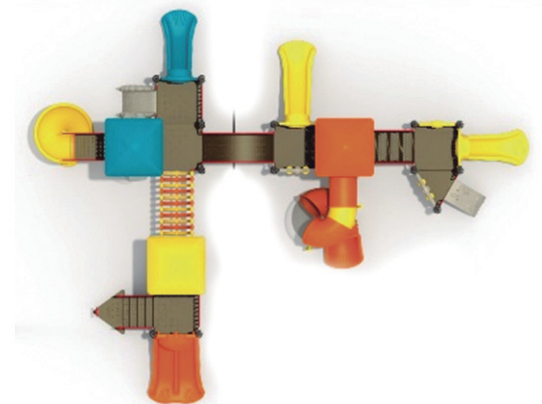

Dimensiones	
Largo:	1260 cm
Ancho:	1010 cm
Alto:	415 cm
Área de seguridad	
Largo:	1460 cm
Ancho:	1210 cm

Juego modular de alto tráfico para plazas, colegios y lugares afines.

Componentes plásticos

- Piezas de plástico roto moldeado de baja densidad LLDPE.
- Tanto los toboganes, trepador y accesorios están fabricados en polietileno de baja densidad resistentes a rayos UV evitando su decoloración.
- Plásticos de alta calidad resistentes al alto tráfico y actos vandálicos.
- Los grafitis no se adhieren y pueden limpiarse fácilmente.
- Componentes inflamables solo mediante contacto directo con la fuente emisora de calor.
- El polietileno no produce efecto relámpago; es decir no permite la propagación rápida de una llama por su superficie.
- Componentes aptos para su reciclaje, fabricado sin agentes tóxicos e inofensivos.

Componentes Metálicos

- Postes verticales de acero galvanizado en caliente de 11,4 cm de diámetro y 2 mm de grosor.
- Escaleras verticales, trepador aéreo, agarraderas y escalera acceso tienen un diámetro 2,8 cm y 2 mm de espesor.
- Abrazaderas están hecho de aluminio.
- Pintura de terminación Polvo Poliéster Electro- Estática, con protección anti UV y libre de plomo.
- Soldaduras reforzados con zinc para extra protección contra corrosión.