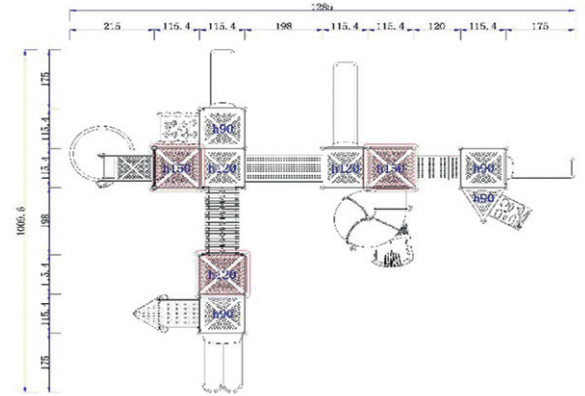

- 8 Plataformas – Color Café
- 1 Plataforma triangular – Color Café
- 1 Plataforma resbalín espiral – Color Café
- 1 Barandas acceso resbalín espiral – Color Rojo
- 1 Manilla superior resbalín de 75 cm – Color Rojo
- 1 Barandas acceso escalera curvo – Color Rojo
- 1 Escalera curvo – Color Café
- 1 Totem acceso plataforma triangular – Color Rojo
- 1 Baranda acceso escalera 4 peldaños – Color Rojo
- 1 Plataforma triangular – Color Café
- 1 Escalera acceso 4 peldaños 132 x 89 x 66 cm – Color Café
- 2 Pares de manillas acceso puente - Color Rojo
- 2 Manillas acceso escalera – Color Rojo
- 1 Escalera acceso 4 peldaños – Color Café
- 1 Baranda escalera acceso 4 peldaños – Color Rojo
- 3 Rejas de metal lateral – Color Beige
- 4 Escaleras de 1 Peldaño 30 cm - Color Café
- 1 Puente colgante – Color Amarillo y Beige
- 1 Resbalín espiral cubierto de 1,5 m – Color Naranja y Amarillo
- 2 Paneles de burbuja – Color Beige
- 1 Cubre resbalín simple – Color Azul
- 1 Cubre resbalín simple – Color Amarillo
- 3 Panel lateral gato – Color Beige
- 2 Panel lateral reja – Color Amarillo
- 1 Cubre resbalín doble – Color Naranja
- 1 Set de soportes resbalín espiral cubierto – Color Amarillo
- 1 Resbalín espiral de 158 cm de altura – Color Amarillo
- 1 Resbalín simple de 120 cm de altura – Color Amarillo
- 1 Resbalín ondulado de 90 cm de altura – Color Azul
- 1 Resbalín simple de 90 cm de altura – Color Amarillo
- 1 Escalera de plástico curva – Color Beige
- 1 Escalera de plástico cuncuna – Color Beige
- 1 Resbalín doble ondulado – Color Naranja
- 1 Techo – Color Naranja
- 1 Techo – Color Azul
- 1 Techo – Color Amarillo
- 9 Postes de 220 cm – Color Café
- 4 Postes de 247 cm – Color Café
- 4 Postes de 310 cm – Color Café
- 8 Postes de 340 cm – Color Café
- 2 Caja de pernos y abrazaderas