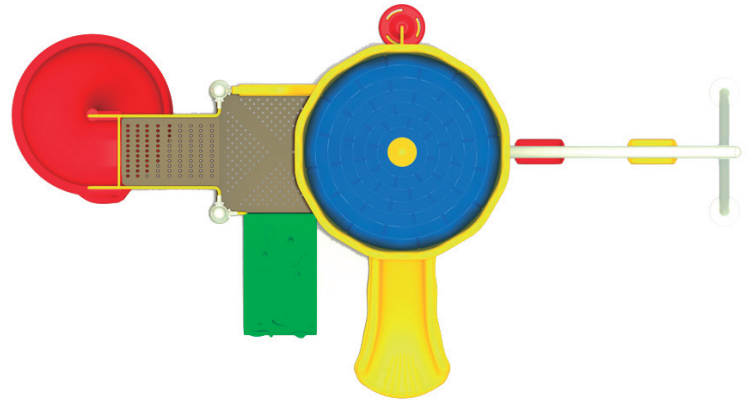

Lista de Componentes

- 2 Plataforma Metal 115x115x12 cm - Color Metal
- 1 Plataforma Resbalin Espiral 100x74x12 cm - Color Metal
- 1 Escalera 5 Peldaños 129x68x117 cm - Color Metal
- 1 Escalera 1 Peldaño 30 cm - Color Metal
- 1 Escalera 1 Peldaño 38 cm con tubo - Color Metal
- 2 Manillas Acceso Escalera - Color Amarillo
- 2 Baranda Acceso Resbalin Espiral - Color Amarillo
- 1 Trapecio Columpio - Color Beige
- 1 Barra Columpio - Color Beige
- 1 Parte Superior Escalera Lateral Acceso - Color Amarillo
- 1 Escalera de Acceso II - Color Amarillo
- 1 Panel Figura - Color Verde
- 1 Panel Recto - Color Amarillo
- 1 Cubre Tobogan Single - Color Amarillo
- 1 Resbalin Single 90 cm - Color Amarillo
- 1 Resbalin Espiral 158cm - Color Rojo
- 1 Techo Castillo - Color Amarillo y Azul
- 1 Acceso Plástico Lateral 120 cm - Color Verde
- 2 Postes 274 cm - Color Beige
- 4 Poste 310 cm - Color Beige
- 1 Caja de Pernos y abrazaderas