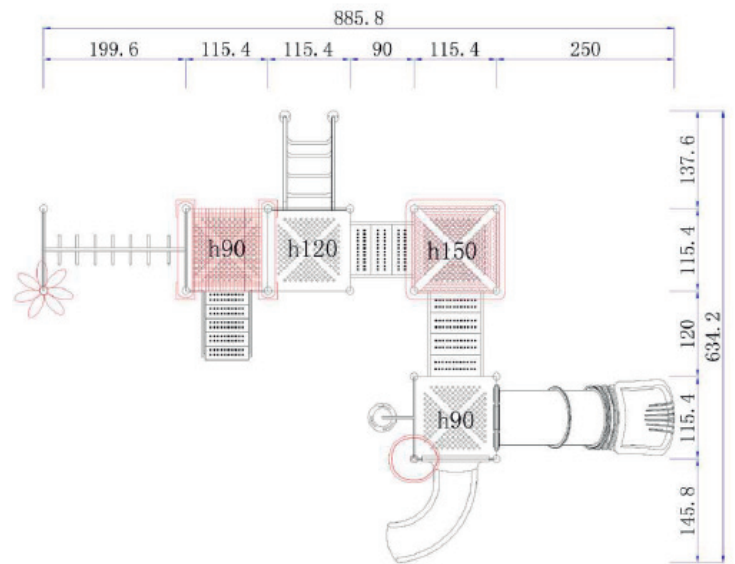

Lista de Componentes

- 4 Plataforma Metal 115x115x12 cm - Color Metal
- 1 Escalera 4 Peldaños 60 cm - Color Metal
- 1 Escalera 2 Peldaños 30 cm - Color Metal
- 1 Escalera 1 Peldaño 30 cm - Color Metal
- 1 Manillas Acceso Escalera - Color Amarillo
- 1 Escalera Curvo Grande 120 cm - Color Amarillo
- 1 Escalera acceso vertical 100x120cm - Color Amarillo
- 2 Baranda Acceso Escalera 5 Peldaños 102x102x172 cm - Color Amarillo
- 2 Baranda Escalera 4 peldaños - Color Amarillo
- 1 Baranda Escalera 2 peldaños - Color Amarillo
- 1 Agarres Trepador Aéreo - Color Amarillo
- 1 Barra Trepador Aéreo - Color Amarillo
- 1 Reja Metal Lateral 100x104x2,3 cm - Color Amarillo
- 1 Parte Superior Escalera Lateral Acceso - Color Amarillo
- 1 Escalera de Acceso II - Color Amarillo
- 1 Panel Ventana - Color Amarillo
- 1 Panel Gato - Color Amarillo y Beige
- 1 Panel Acceso Tobogán Techado - Color Beige
- 1 Cubre Tobogán Single - Color Beige
- 1 Tobogán Techado 75 cm de diámetro - Color Azul y Beige
- 1 Resbalin Curvo 90 cm - Color Amarillo
- 1 Techo Curvo 145*145*65 - Color Rojo
- 1 Techo Arco - Color Azul y Amarillo
- 1 Pétalo Flor 100x42 cm - Color Amarillo
- 1 Palmera 120x92 cm - Color Amarillo
- 3 Postes 220 cm - Color Beige
- 3 Postes 247 cm - Color Beige
- 4 Postes 274 cm - Color Beige
- 1 Poste 310 cm - Color Beige
- 5 Poste 340 cm - Color Beige
- 1 Caja de Pernos y abrazaderas