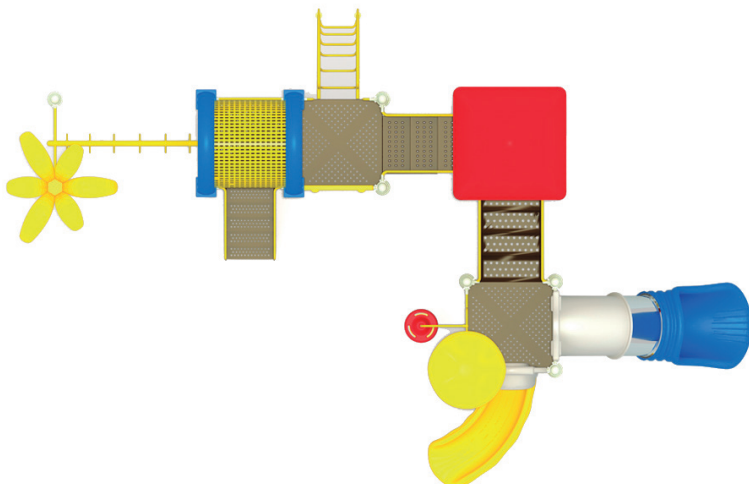

Componentes Anclaje

- 16 Bases poste 114 - Color Beige
- 3 Base Anclaje Escalera de Acceso Lateral - Color Amarillo
- 1 Anclaje Escalera 5 Peldaños - Color Amarillo
- 1 Anclaje Resbalin Techado - Color Amarillo
- 1 Anclaje Resbalin Single o Curvo - Color Amarillo