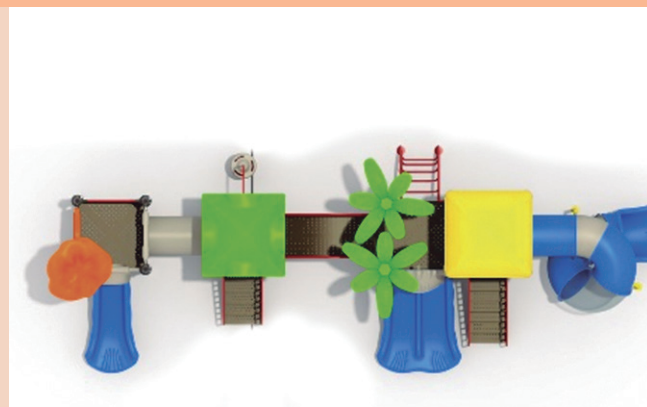

Dimensiones	
Largo:	1025 cm
Ancho:	380 cm
Alto:	415 cm
Área de seguridad	
Largo:	1225 cm
Ancho:	580 cm

Juego modular de alto tráfico para plazas, colegios y lugares afines.

Componentes plásticos

- Piezas de plástico roto moldeado de baja densidad LLDPE.
- Tanto los toboganes, trepador y accesorios están fabricados en polietileno de baja densidad resistentes a rayos UV evitando su decoloración.
- Plásticos de alta calidad resistentes al alto tráfico y actos vandálicos.
- Los grafitis no se adhieren y pueden limpiarse fácilmente.
- Componentes inflamables solo mediante contacto directo con la fuente emisora de calor.
- El polietileno no produce efecto relámpago; es decir no permite la propagación rápida de una llama por su superficie.
- Componentes aptos para su reciclaje, fabricado sin agentes tóxicos e inofensivos.

Componentes Metálicos

- Postes verticales de acero galvanizado en caliente de 11,4 cm de diámetro y 2 mm de grosor.
- Escaleras verticales, trepador aéreo, agarraderas y escalera acceso tienen un diámetro 2,8 cm y 2 mm de espesor.
- Abrazaderas están hecho de aluminio.
- Pintura de terminación Polvo Poliéster Electro- Estática, con protección anti UV y libre de plomo.
- Soldaduras reforzados con zinc para extra protección contra corrosión.