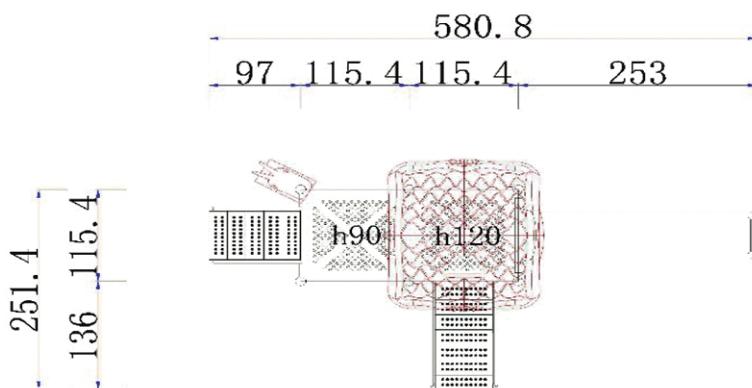

Componentes Anclaje

- 6 Bases poste 114 – Color Café
- 1 Anclaje resbalín simple – Color Plateado
- 1 Anclaje escalera 5 peldaños – Color Plateado
- 1 Anclaje escalera 7 peldaños – Color Plateado