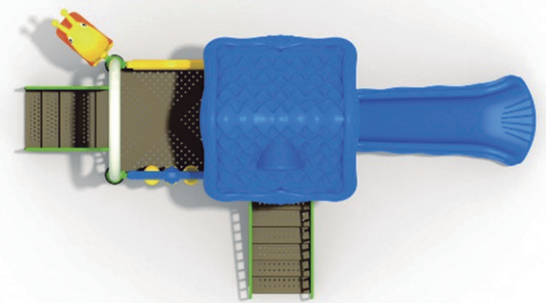

Dimensiones

Largo: 583 cm

Ancho: 250 cm

Alto: 420 cm

Área de seguridad

Largo: 783 cm

Ancho: 450 cm

Juego modular de alto tráfico para plazas, colegios y lugares afines.

Componentes plásticos

- Piezas de plástico roto moldeado de baja densidad LLDPE.
- Tanto los toboganes, trepador y accesorios están fabricados en polietileno de baja densidad resistentes a rayos UV evitando su decoloración.
- Plásticos de alta calidad resistentes al alto tráfico y actos vandálicos.
- Los grafitis no se adhieren y pueden limpiarse fácilmente.
- Componentes inflamables solo mediante contacto directo con la fuente emisora de calor.
- El polietileno no produce efecto relámpago; es decir no permite la propagación rápida de una llama por su superficie.
- Componentes aptos para su reciclaje, fabricado sin agentes tóxicos e inofensivos.

Componentes Metálicos

- Postes verticales de acero galvanizado en caliente de 11,4 cm de diámetro y 2 mm de grosor.
- Escaleras verticales, trepador aéreo, agarraderas y escalera acceso tienen un diámetro 2,8 cm y 2 mm de espesor.
- Abrazaderas están hecho de aluminio.
- Pintura de terminación Polvo Poliéster Electro- Estática, con protección anti UV y libre de plomo.
- Soldaduras reforzados con zinc para extra protección contra corrosión.

Lista de Componentes

- 2 Plataformas – Color Café
- 1 Panel HDPE cubre escalera – Color Beige
- 1 Escalera acceso 5 peldaños – Color Café
- 1 Baranda escalera acceso 5 peldaños – Color Verde
- 1 Escaleta acceso 7 peldaños – Color Café
- 1 Baranda escalera acceso 7 peldaños – Color Verde
- 1 Escalera de 1 peldaño – Color Café
- 1 Panel lateral espejo – Color Rojo
- 1 Cobertor acceso resbalín HDPE – Color Rojo
- 1 Panel lateral gato – Color Azul
- 1 Panel lateral reja – Color Amarillo
- 1 Resbalín simple de 120 cm de altura – Color Azul
- 1 Caracol – Color Amarillo
- 1 Techo casa encantada – Color Verde
- 2 Postes de 274 cm – Color Gris
- 4 Postes de 310 cm – Color Gris
- 1 Caja de pernos y abrazaderas