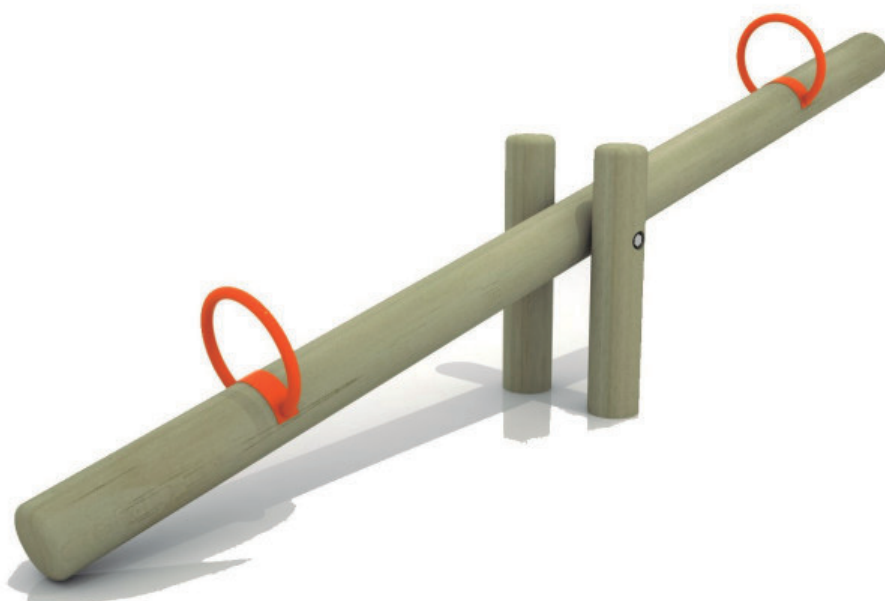

Balancin Single Madera - HBUD90

Dimensiones	
Largo:	300 cm
Ancho:	30 cm
Alto:	70 cm
Área de seguridad	
Largo:	400 cm
Ancho:	130 cm

Capacidad

2 niños

Edad

5 - 12 años

Descripción

Madera fabricada con rollizo impregnado pino de 4". Cepillado y terminación barniz natural, posee manillas de tubo acero 1" y pletina con terminación pintura electrostática. El pasador central tiene un eje de 19 mm.

Fabricado con anclaje para superficies blandas. Instalados mediante dados de hormigón tipo h 20, fundaciones 30x30x50.

Actividades de uso

BALANCEARSE

PIERNAS

JUEGOS DE PLAZA

BALANCINES

ALTO TRÁFICO

PROTECCIÓN UV/AGUA

Este producto cuenta con un sistema de instalación/anclaje para superficies blandas (tierra) a través del método de pollos de cemento. En caso de que se solicite para anclaje en superficies duras, mediante pernos de expansión se deberá indicar al momento de la compra.