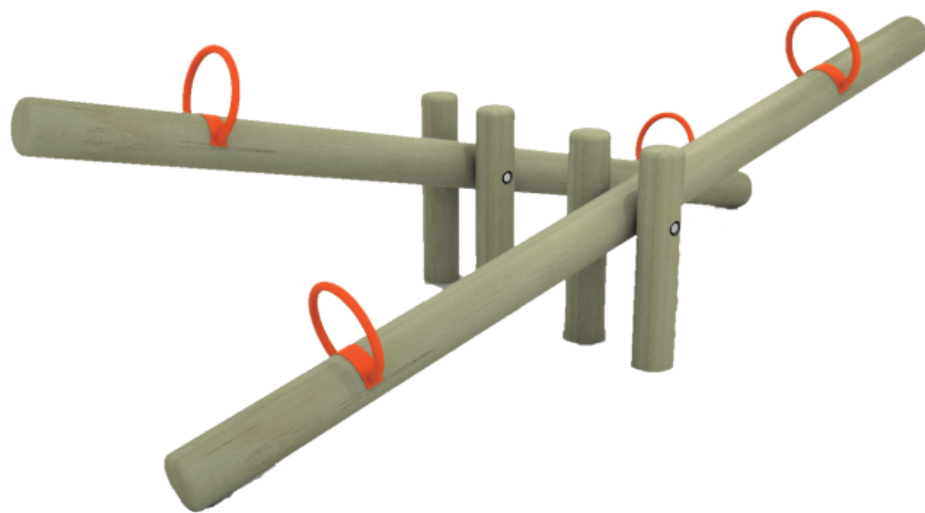

# Balancin Doble Madera - HBUD91

## Dimensiones

Largo: 300 cm

Ancho: 100 cm

Alto: 70 cm

## Descripción

Madera fabricada con rollizo impregnado pino de 4". Cepillado y terminación barniz natural, posee manillas de tubo acero 1" y pletina con terminación pintura electrostática. El pasador central tiene un eje de 19 mm.

Fabricado con anclaje para superficies blandas. Instalados mediante dados de hormigón tipo h 20, fundaciones 30x30x50.

Herrajes, pernos y tornillos son de metal galvanizado, para entregar una mayor vida útil y resistencia al clima.