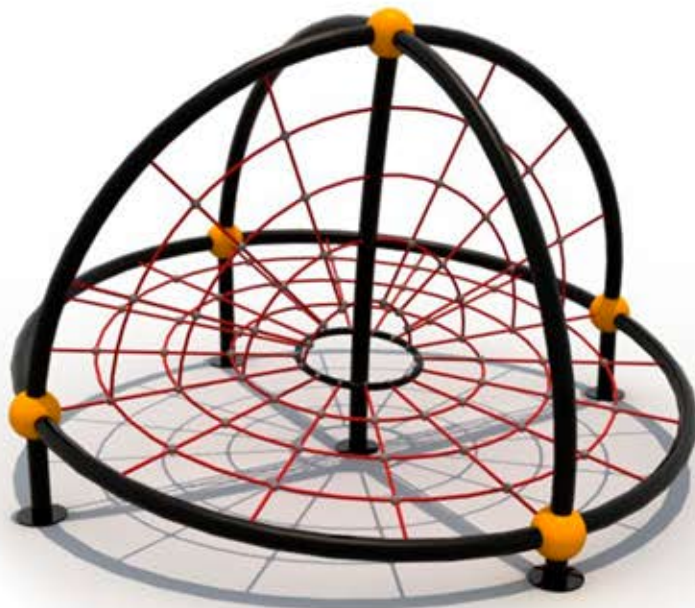

Juego Red 21

HBWB21

Juego infantil de acero y cuerdas de alto tráfico.

Dimensiones

Largo: 320 cm

Ancho: 320 cm

Alto: 200 cm

Descripción

El juego de cuerdas SpaceX, ideal para lugares de alto tráfico.

Construido con postes de acero galvanizado de 89mm y 2.5mm de grosor sellado con pintura electroestática negra, este juego es extremadamente resistente y estable, ideal para soportar el uso constante y el paso del tiempo.

Las cuerdas de terileno de 6 hebras y diámetro de 16mm en color rojo son duraderas y resistentes a la humedad y los rayos UV, lo que asegura su larga vida útil y su capacidad de mantenerse en excelentes condiciones. La bola conectora de hierro fundido con tapa de plástico en color café garantiza una unión firme y segura de las cuerdas con los postes.