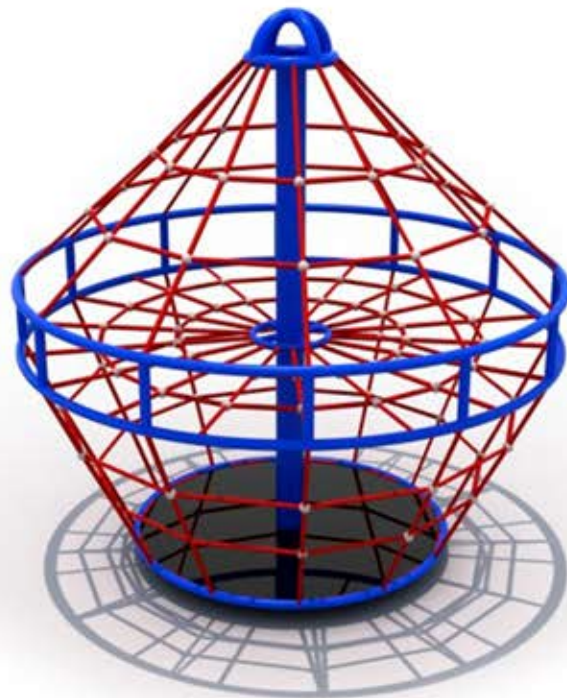

## HBWB22

Juego infantil de acero y cuerdas de alto tráfico.

### Dimensiones

Largo: 330 cm

Ancho: 330 cm

Alto: 345 cm

## Descripción

El juego de cuerdas Carrusel, ideal para lugares de alto tráfico.

Construido con postes de acero galvanizado de 114mm y 2.5mm de grosor sellado con pintura electroestática de color azul, este juego es extremadamente resistente y estable, ideal para soportar el uso constante y el paso del tiempo.

Las cuerdas de terileno de 6 hebras y diámetro de 16mm en color rojo son duraderas y resistentes a la humedad y los rayos UV, lo que asegura su larga vida útil y su capacidad de mantenerse en excelentes condiciones. La bola conectora de hierro fundido con tapa de plástico en color café garantiza una unión firme y segura de las cuerdas con los postes.