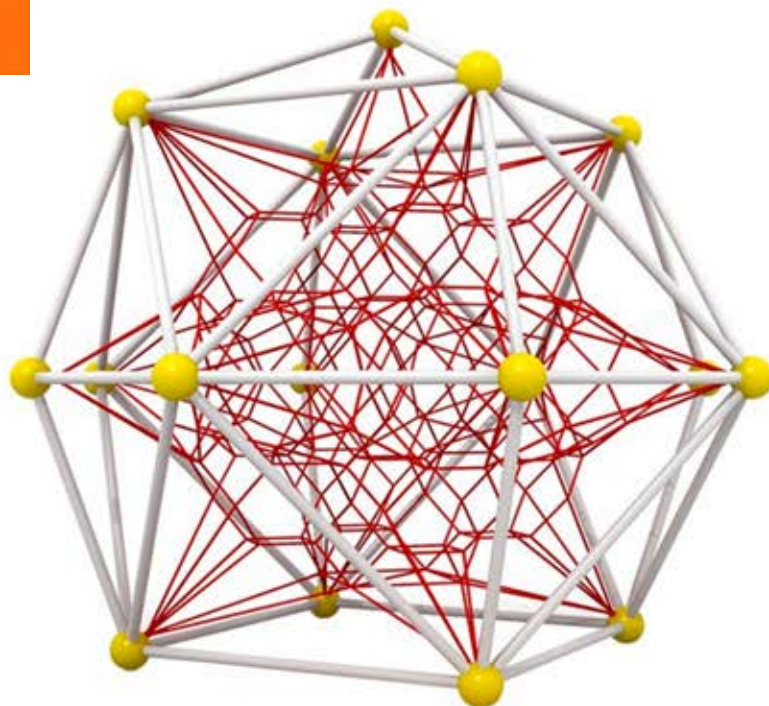

# Juego Plaza Orbe

### SIGNET

Juego infantil de acero y cuerdas de alto tráfico.

## Descripción

El juego de cuerdas Atom, ideal para lugares de alto tráfico.

Construido con postes de acero galvanizado de 60mm y 2.5mm de grosor sellado con pintura electroestática de color plateado, este juego es extremadamente resistente y estable, ideal para soportar el uso constante y el paso del tiempo.

Las cuerdas de terileno de 6 hebras y diámetro de 16mm en color rojo son duraderas y resistentes a la humedad y los rayos UV, lo que asegura su larga vida útil y su capacidad de mantenerse en excelentes condiciones. La bola conectora de hierro fundido con tapa de plástico en color café garantiza una unión firme y segura de las cuerdas con los postes.