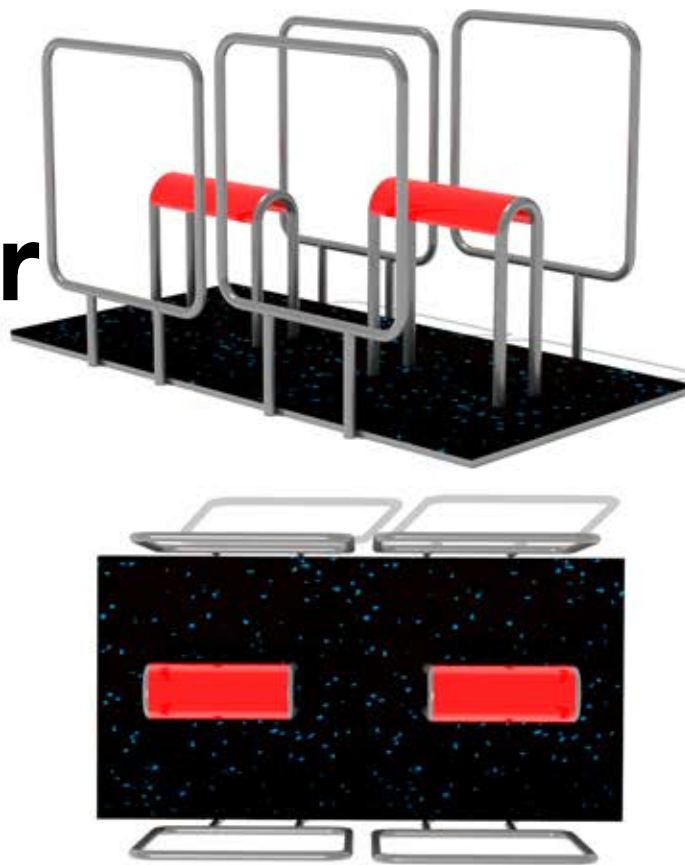

Circuito Adulto Mayor Montura

PPCAM03

SIGNET

Circuito de ejercicios inclusivo para adulto mayor de alto tráfico.

Dimensiones

Largo: 200 cm

Ancho: 108 cm

Alto: 100 cm

Descripción

Este circuito de montura ha sido diseñado para ofrecer un espacio de ejercicio seguro y ergonómico, ideal para adultos mayores que buscan mejorar su equilibrio y fuerza. La estructura principal está fabricada con cañería galvanizada de 1 ¼" de diámetro y 3.2 mm de espesor, proporcionando una base sólida y duradera.

Los asientos están contruidos con tubo ASTM 500 de 1½" de diámetro y 2 mm de espesor, lo que garantiza estabilidad y resistencia en cada uso. Cada superficie de apoyo está reforzada con planchas de acero galvanizado de 1.5 mm, cubiertas con palmetas de goma EPDM en colores verde y azul. Estas palmetas no solo brindan una textura antideslizante, sino que también cuentan con una base de goma reciclada, proporcionando amortiguación y sostenibilidad.

El adhesivo utilizado para fijar las gomas EPDM es seguro para la salud, permitiendo un uso intensivo en entornos públicos y áreas de recreación. Este circuito de montura es una excelente adición para espacios de actividad al aire libre, promoviendo el bienestar y la actividad física en un entorno seguro y amigable.