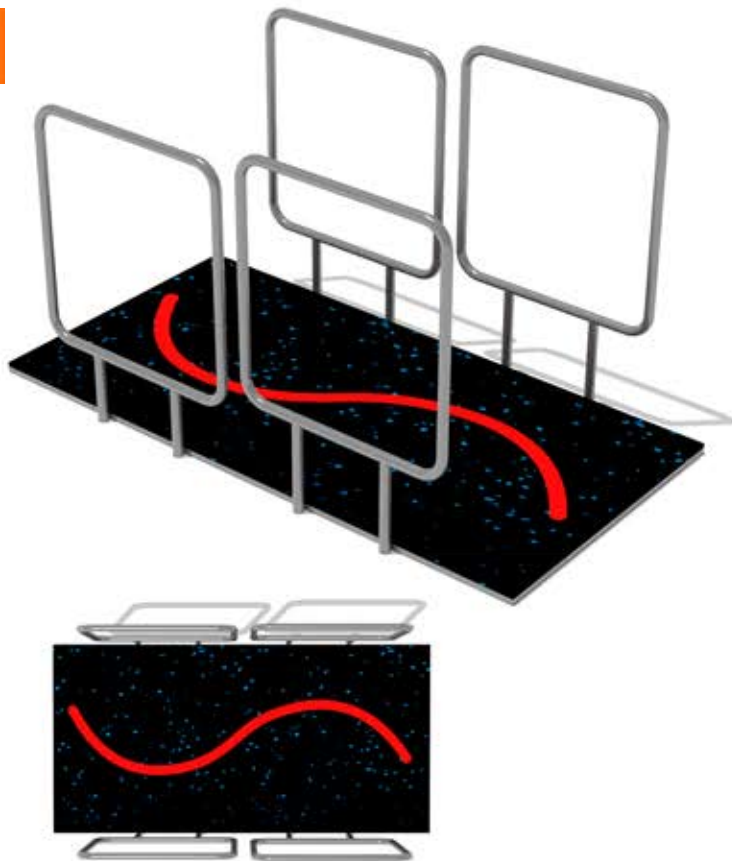

Circuito Zigzag

PPCAM04

SIGNET

Circuito de ejercicios inclusivo para adulto mayor de alto tráfico.

Dimensiones

Largo: 200 cm

Ancho: 108 cm

Alto: 100 cm

Descripción

Este circuito en zigzag está diseñado para ayudar a los adultos mayores a trabajar en su equilibrio y coordinación a través de un ejercicio de movilidad controlada. La estructura está fabricada con tubos galvanizados de 1¼" de diámetro y 2 mm de espesor, ofreciendo durabilidad y estabilidad para un uso seguro en exteriores.

El piso deportivo cuenta con palmetas de goma EPDM, cuya base está hecha de goma reciclada, proporcionando una superficie antideslizante y amortiguada que minimiza el impacto durante el ejercicio. La terminación en pintura electrostática asegura que el equipo sea resistente a la corrosión y a los rayos UV, manteniendo su apariencia y funcionalidad incluso en condiciones climáticas adversas.

El adhesivo utilizado para fijar las gomas EPDM es inofensivo para la salud, garantizando un uso seguro y prolongado. Este circuito en zigzag es una excelente opción para áreas de entrenamiento al aire libre, promoviendo un entorno accesible y amigable para el desarrollo físico y el bienestar de los adultos mayores.